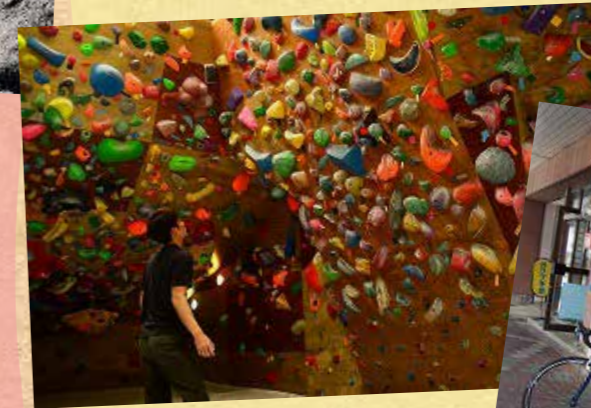

これだけじゃない!

有志でさらに登山に行ったり、サイクリング
やクライミング、バドミントン、釣りをした
りと、自分のやりたいことを楽しめます。